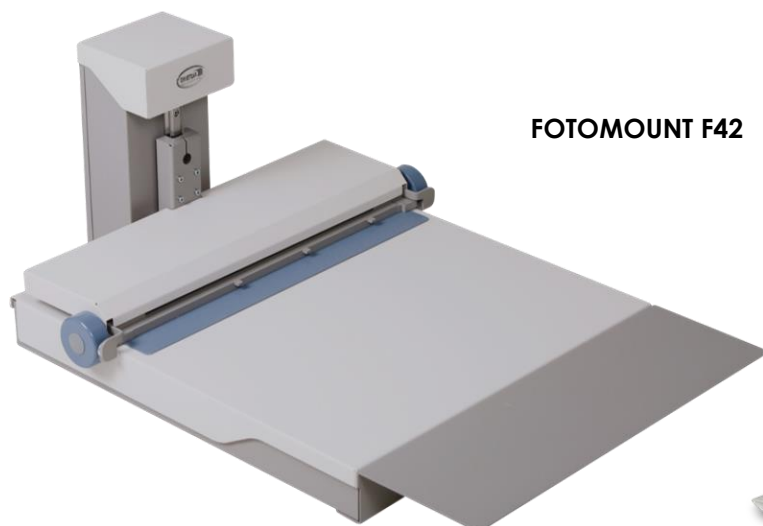

TAVOLI DI LAVORO PER FOTOLIBRI MOD FASTBIND FOTOMOUNT F42 – F46E

FASTBIND FOTOMOUNT è una accoppiatrice per fotoalbum (fotolibri) di grande formato, per l'accoppiamento di stampe o foto tramite l'utilizzo di fogli biadesivi.

La macchina è dotata di estensione del tavolo removibile per ottimizzare e facilitare le operazioni lavorative. Con l'estensione è possibile produrre album fino al formato 470 x 420 mm con tutti i tipi di materiale (carta fotografica, carte patinate, materiali laminati, ecc.) in pochi minuti.

Apertura dell'album a 180° per una vista panoramica di ogni pagina. Ideale per il settore fotografico ma anche per centri copie, centri stampa digitale, editori, ecc.

FOTOMOUNT F42

FOTOMOUNT F46E

CARATTERISTICHE TECNICHE	FOTOMOUNT F42	FOTOMOUNT F46E
Formato massimo di stampa	426 x 946 mm	457 x 914 mm
Formato minimo album	50 x 50 mm	50 x 50 mm
Formato massimo album	470 x 420 mm	457 x 457 mm
- Massimo spessore rilegabile: 80 mm	60 mm	17 kg
Azionamento	manuale	a pedale
Dimensioni	540 x 790 x 320 mm	960 x 570 x 630 mm
Peso	21 kg	45 kg