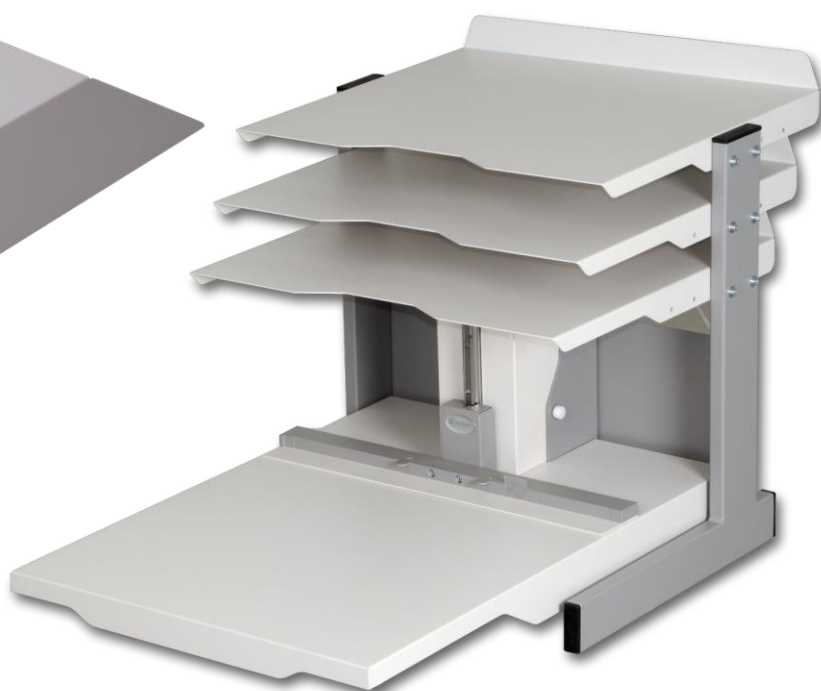

TAVOLI DI LAVORO PER FOTOLIBRI MOD FASTBIND FOTOMOUNT F42 – F46E

FASTBIND FOTOMOUNT è una accoppiatrice per fotoalbum (fotolibri) di grande formato, per l'accoppiamento di stampe o foto tramite l'utilizzo di fogli biadesivi.

La macchina è dotata di estensione del tavolo removibile per ottimizzare e facilitare le operazioni lavorative. Con l'estensione è possibile produrre album fino al formato 470 x 420 mm con tutti i tipi di materiale (carta fotografica, carte patinate, materiali laminati, ecc.) in pochi minuti.

Apertura dell'album a 180° per una vista panoramica di ogni pagina. Ideale per il settore fotografico ma anche per centri copie, centri stampa digitale, editori, ecc.

FOTOMOUNT F42

FOTOMOUNT F46E

CARATTERISTICHE TECNICHE	FOTOMOUNT F42	FOTOMOUNT F46E
Formato massimo di stampa	426 x 946 mm	457 x 914 mm
Formato minimo album	50 x 50 mm	50 x 50 mm
Formato massimo album	470 x 420 mm	457 x 457 mm
- Massimo spessore rilegabile: 80 mm	60 mm	17 kg
Azionamento	manuale	a pedale
Dimensioni	540 x 790 x 320 mm	960 x 570 x 630 mm
Peso	21 kg	45 kg